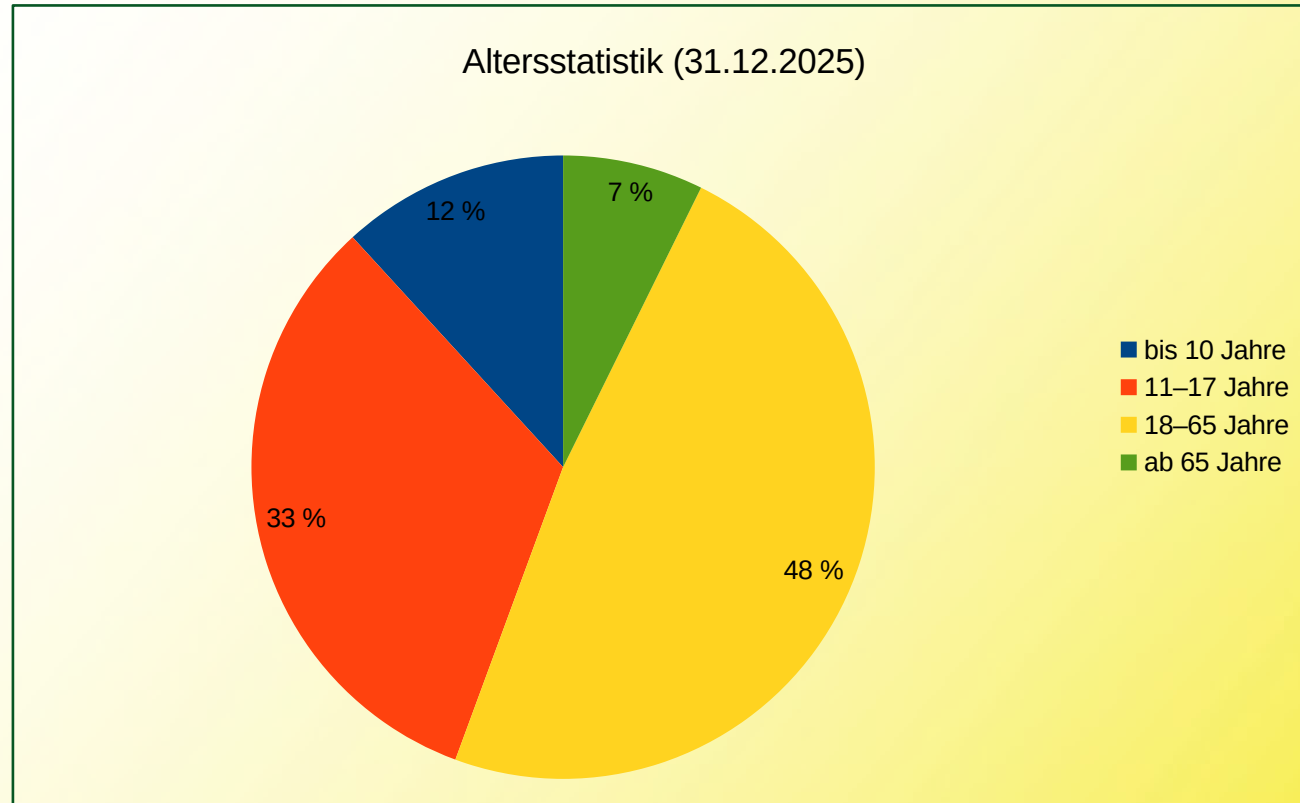

Heute befindet sich auf dem Grundstück das Sally-Bein-Gymnasium Beelitz, das den Namen am 15. September 1997 bekam.

Vorstellung des Vereins: Mitglieder

Mitgliederzahlen

Vorstellung des Vereins: Mitglieder

Vorstellung des Vereins: Mannschaften

- 12 Mannschaften nehmen in der Sommersaison 2026 am Wettspielbetrieb des Tennis-Verbands Berlin-Brandenburg teil
 - Herren, Herren 30, Herren 40, Herren 50
 - Damen 30, Damen 40
 - U10, U12, U12 II, U15m, U15w, U18w