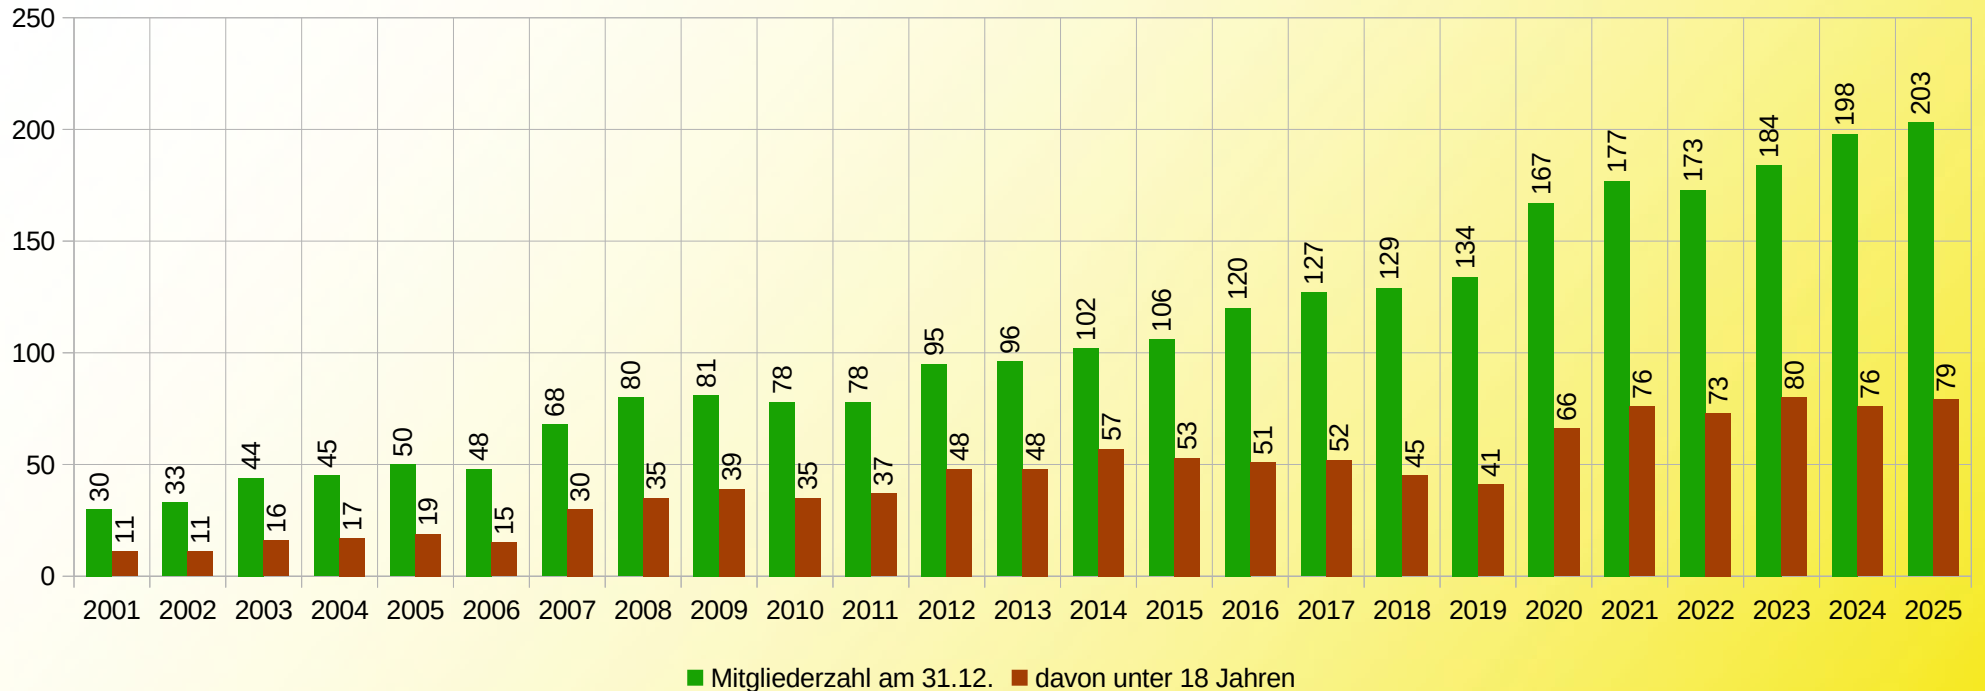

In den Jahren zwischen 1908 und 1938 waren insgesamt 240 Jungen und 140 Mädchen im Beelitzer Heim gewesen. Viele seiner Schüler konnten nach der Schulausbildung eine höhere Schule besuchen oder einen handwerklichen Beruf lernen. Ab 1933 suchte die Stadt diverse Vorwände, um die Schließung des Hauses zu fordern. So störte zum Beispiel den Bürgermeister das „Geschrei“ der (taubstummen) Kinder, das angeblich bis zum Bahnhof zu hören war. Von 1933 bis 1942 kämpfte Sally Bein um die Existenz des Heimes.

Heute befindet sich auf dem Grundstück das Sally-Bein-Gymnasium Beelitz, das den Namen am 15. September 1997 bekam.

Vorstellung des Vereins: Mitglieder

Mitgliederzahlen

Vorstellung des Vereins: Mitglieder